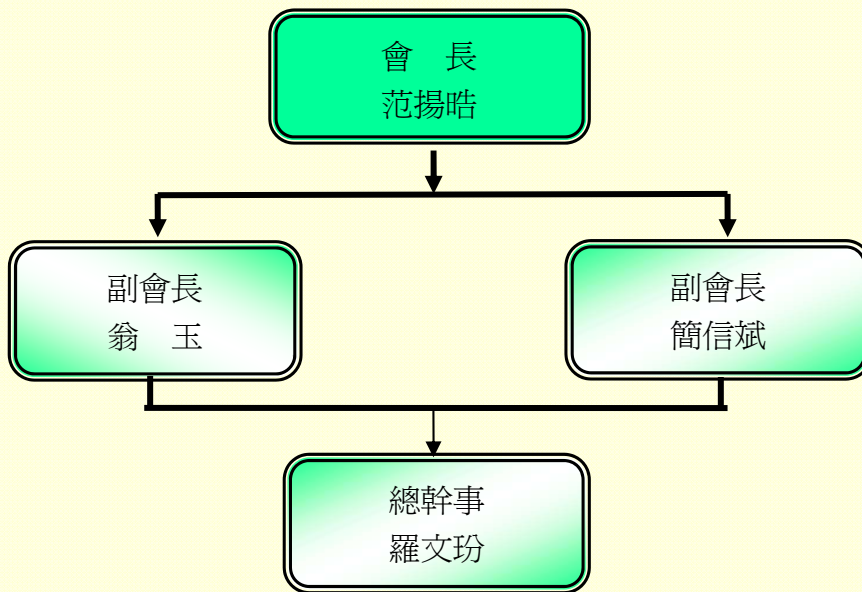

# 東華大學教育行政與管理學系校友會第一屆組織樹狀圖

會 長：范揚皓(91)

副會長：翁 玉(94)

副會長：簡信斌(92)

總幹事：羅文玟(93)